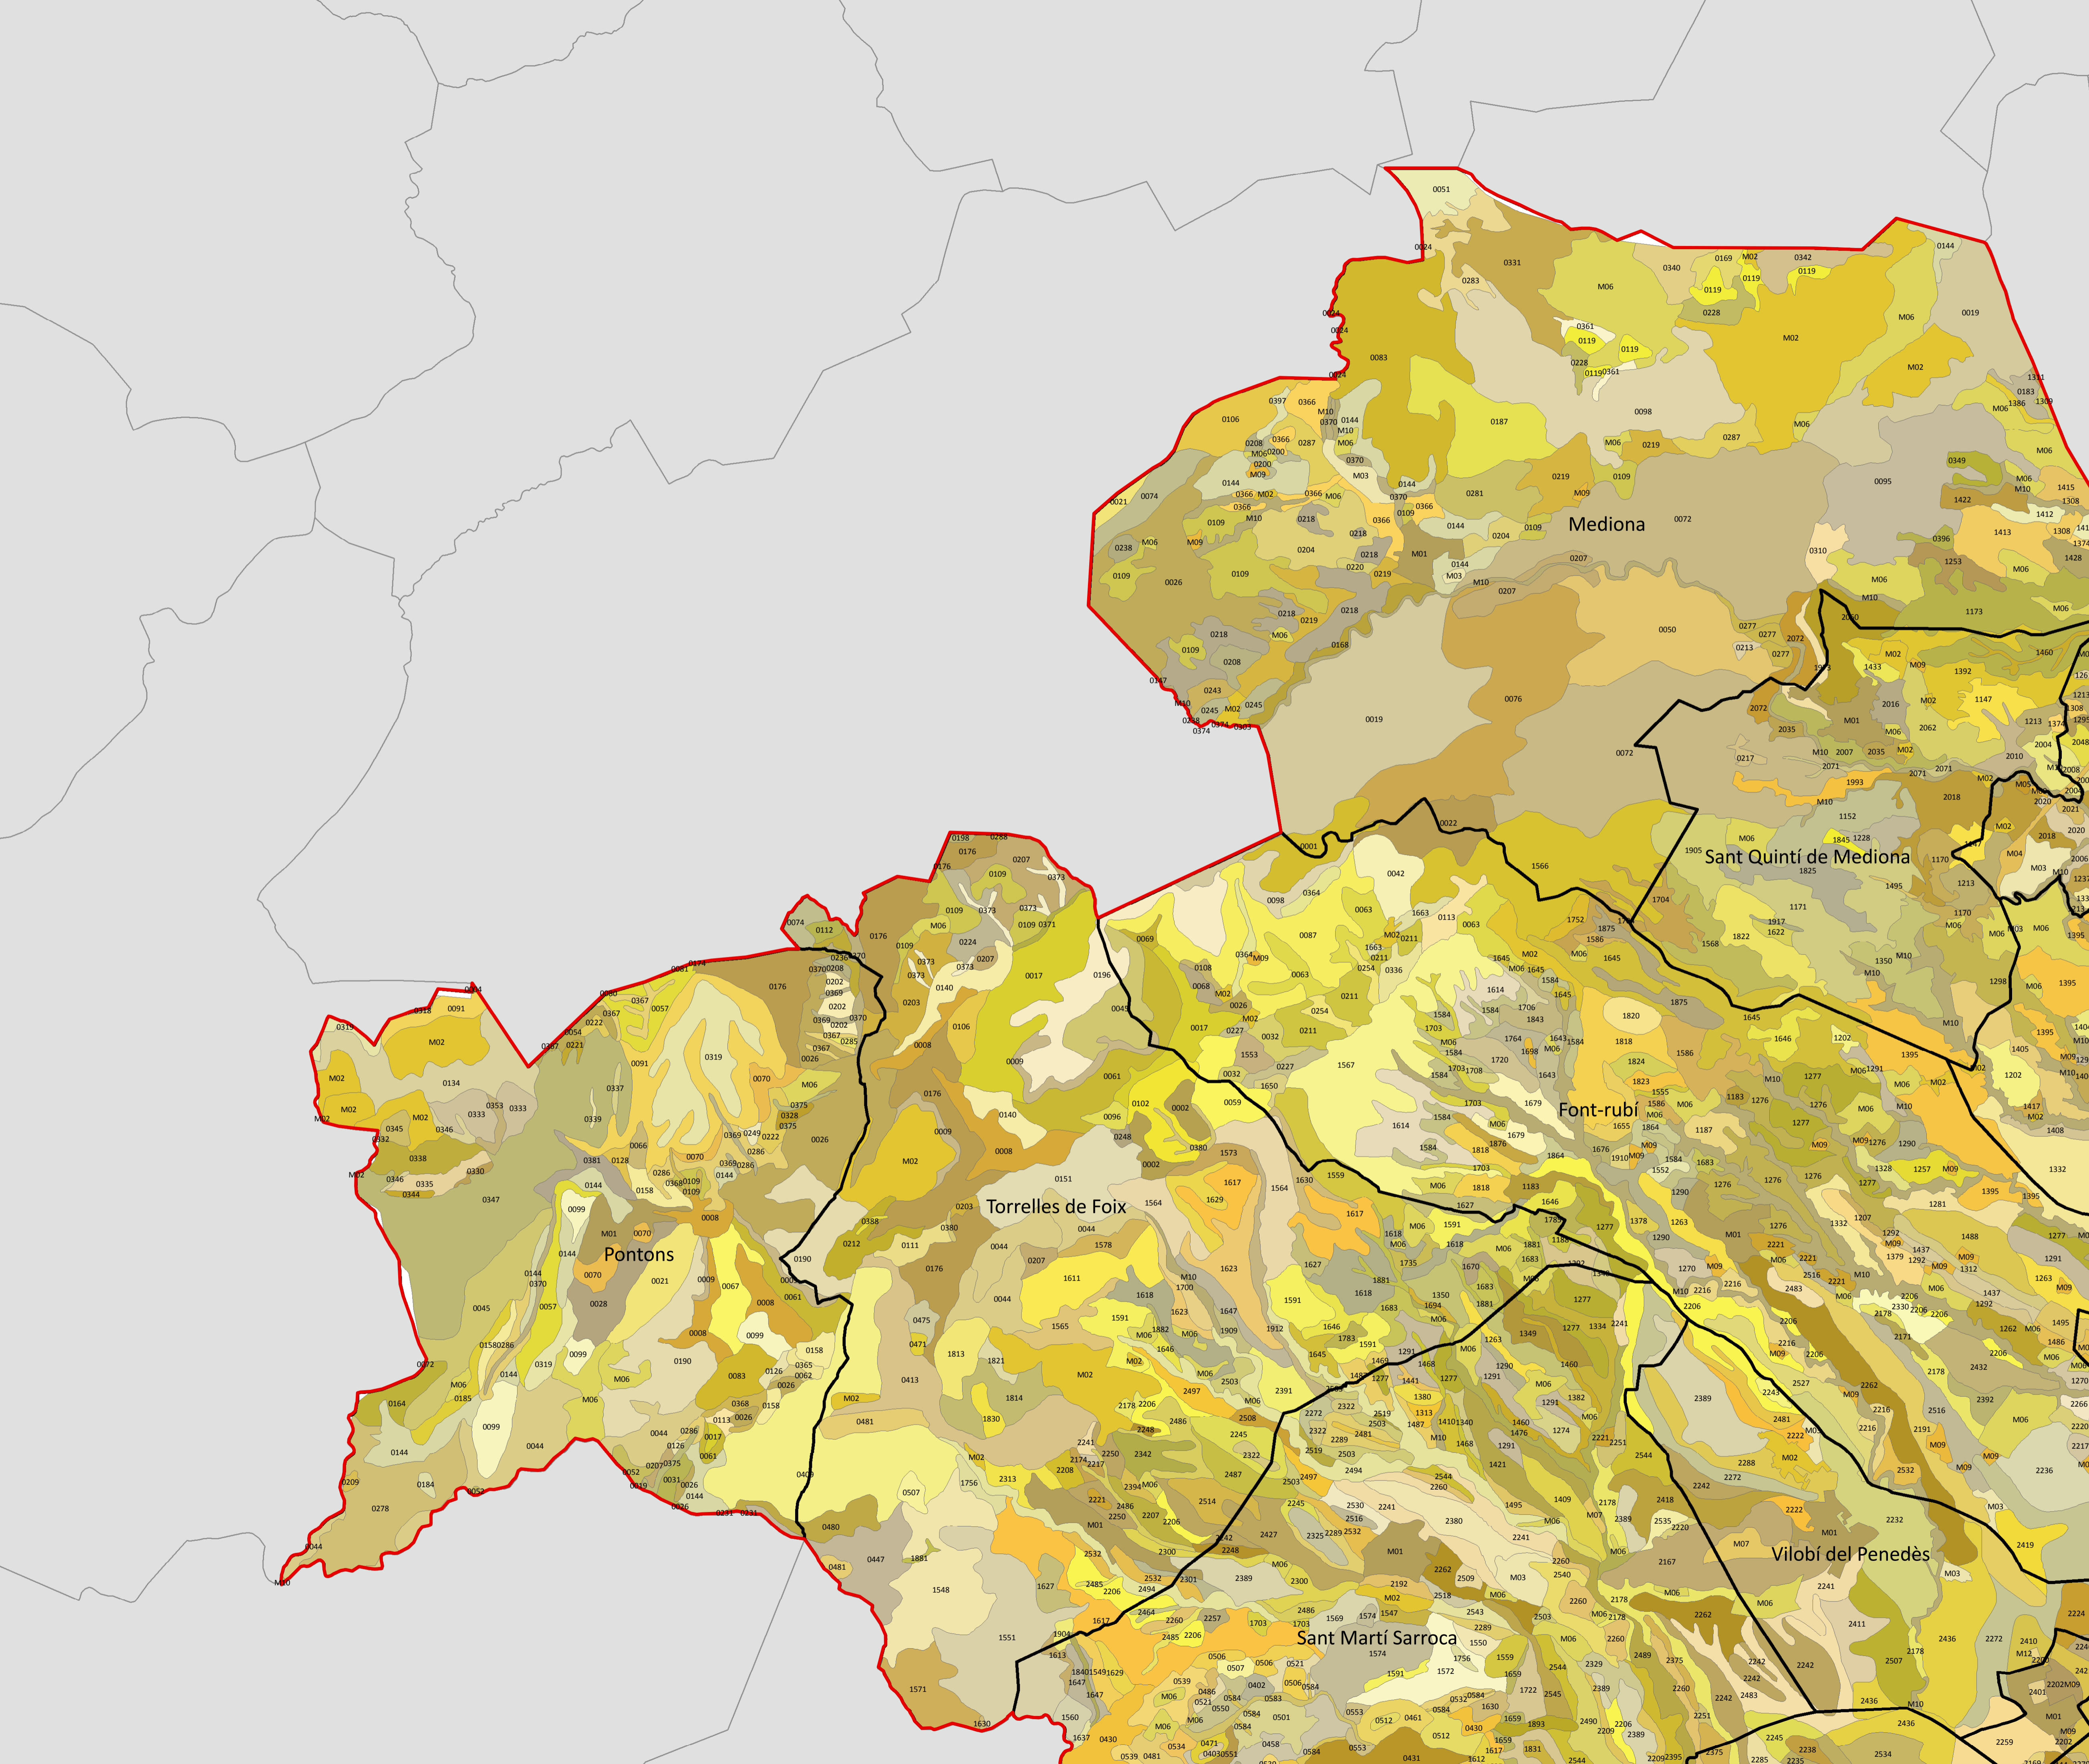

Escala: 1:30.000

- Municipis de l'A21 de l'Alt Penedès
- Comarca de l'Alt Penedès

AGENDA 21 SUPRAMUNICIPAL
18 municipis Alt Penedès
Plànol supramunicipal
Sòls de la Denominació d'Origen
Penedès
maig 2011