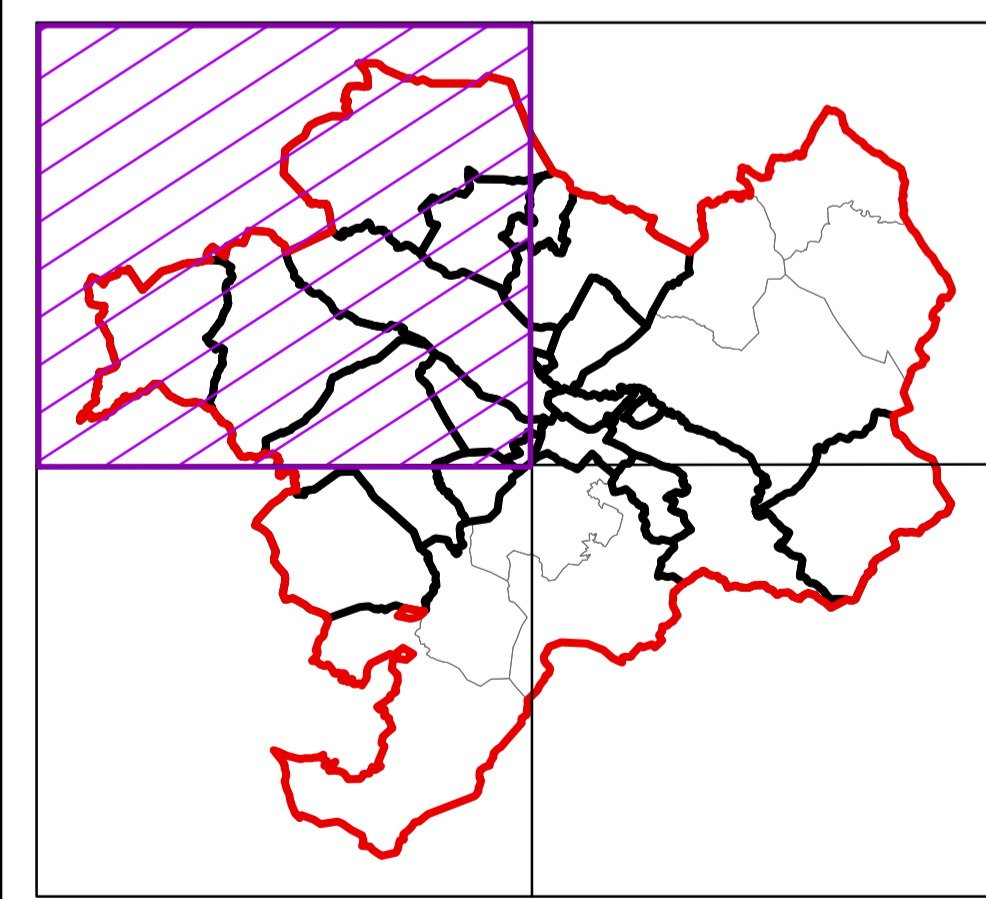

Escala: 1:30.000

- Municipis de l'A21 de l'Alt Penedès
- Comarca de l'Alt Penedès

AGENDA 21 SUPRAMUNICIPAL
18 municipis Alt Penedès
Plànol supramunicipal
Sòls de la Denominació d'Origen
Penedès
maig 2011