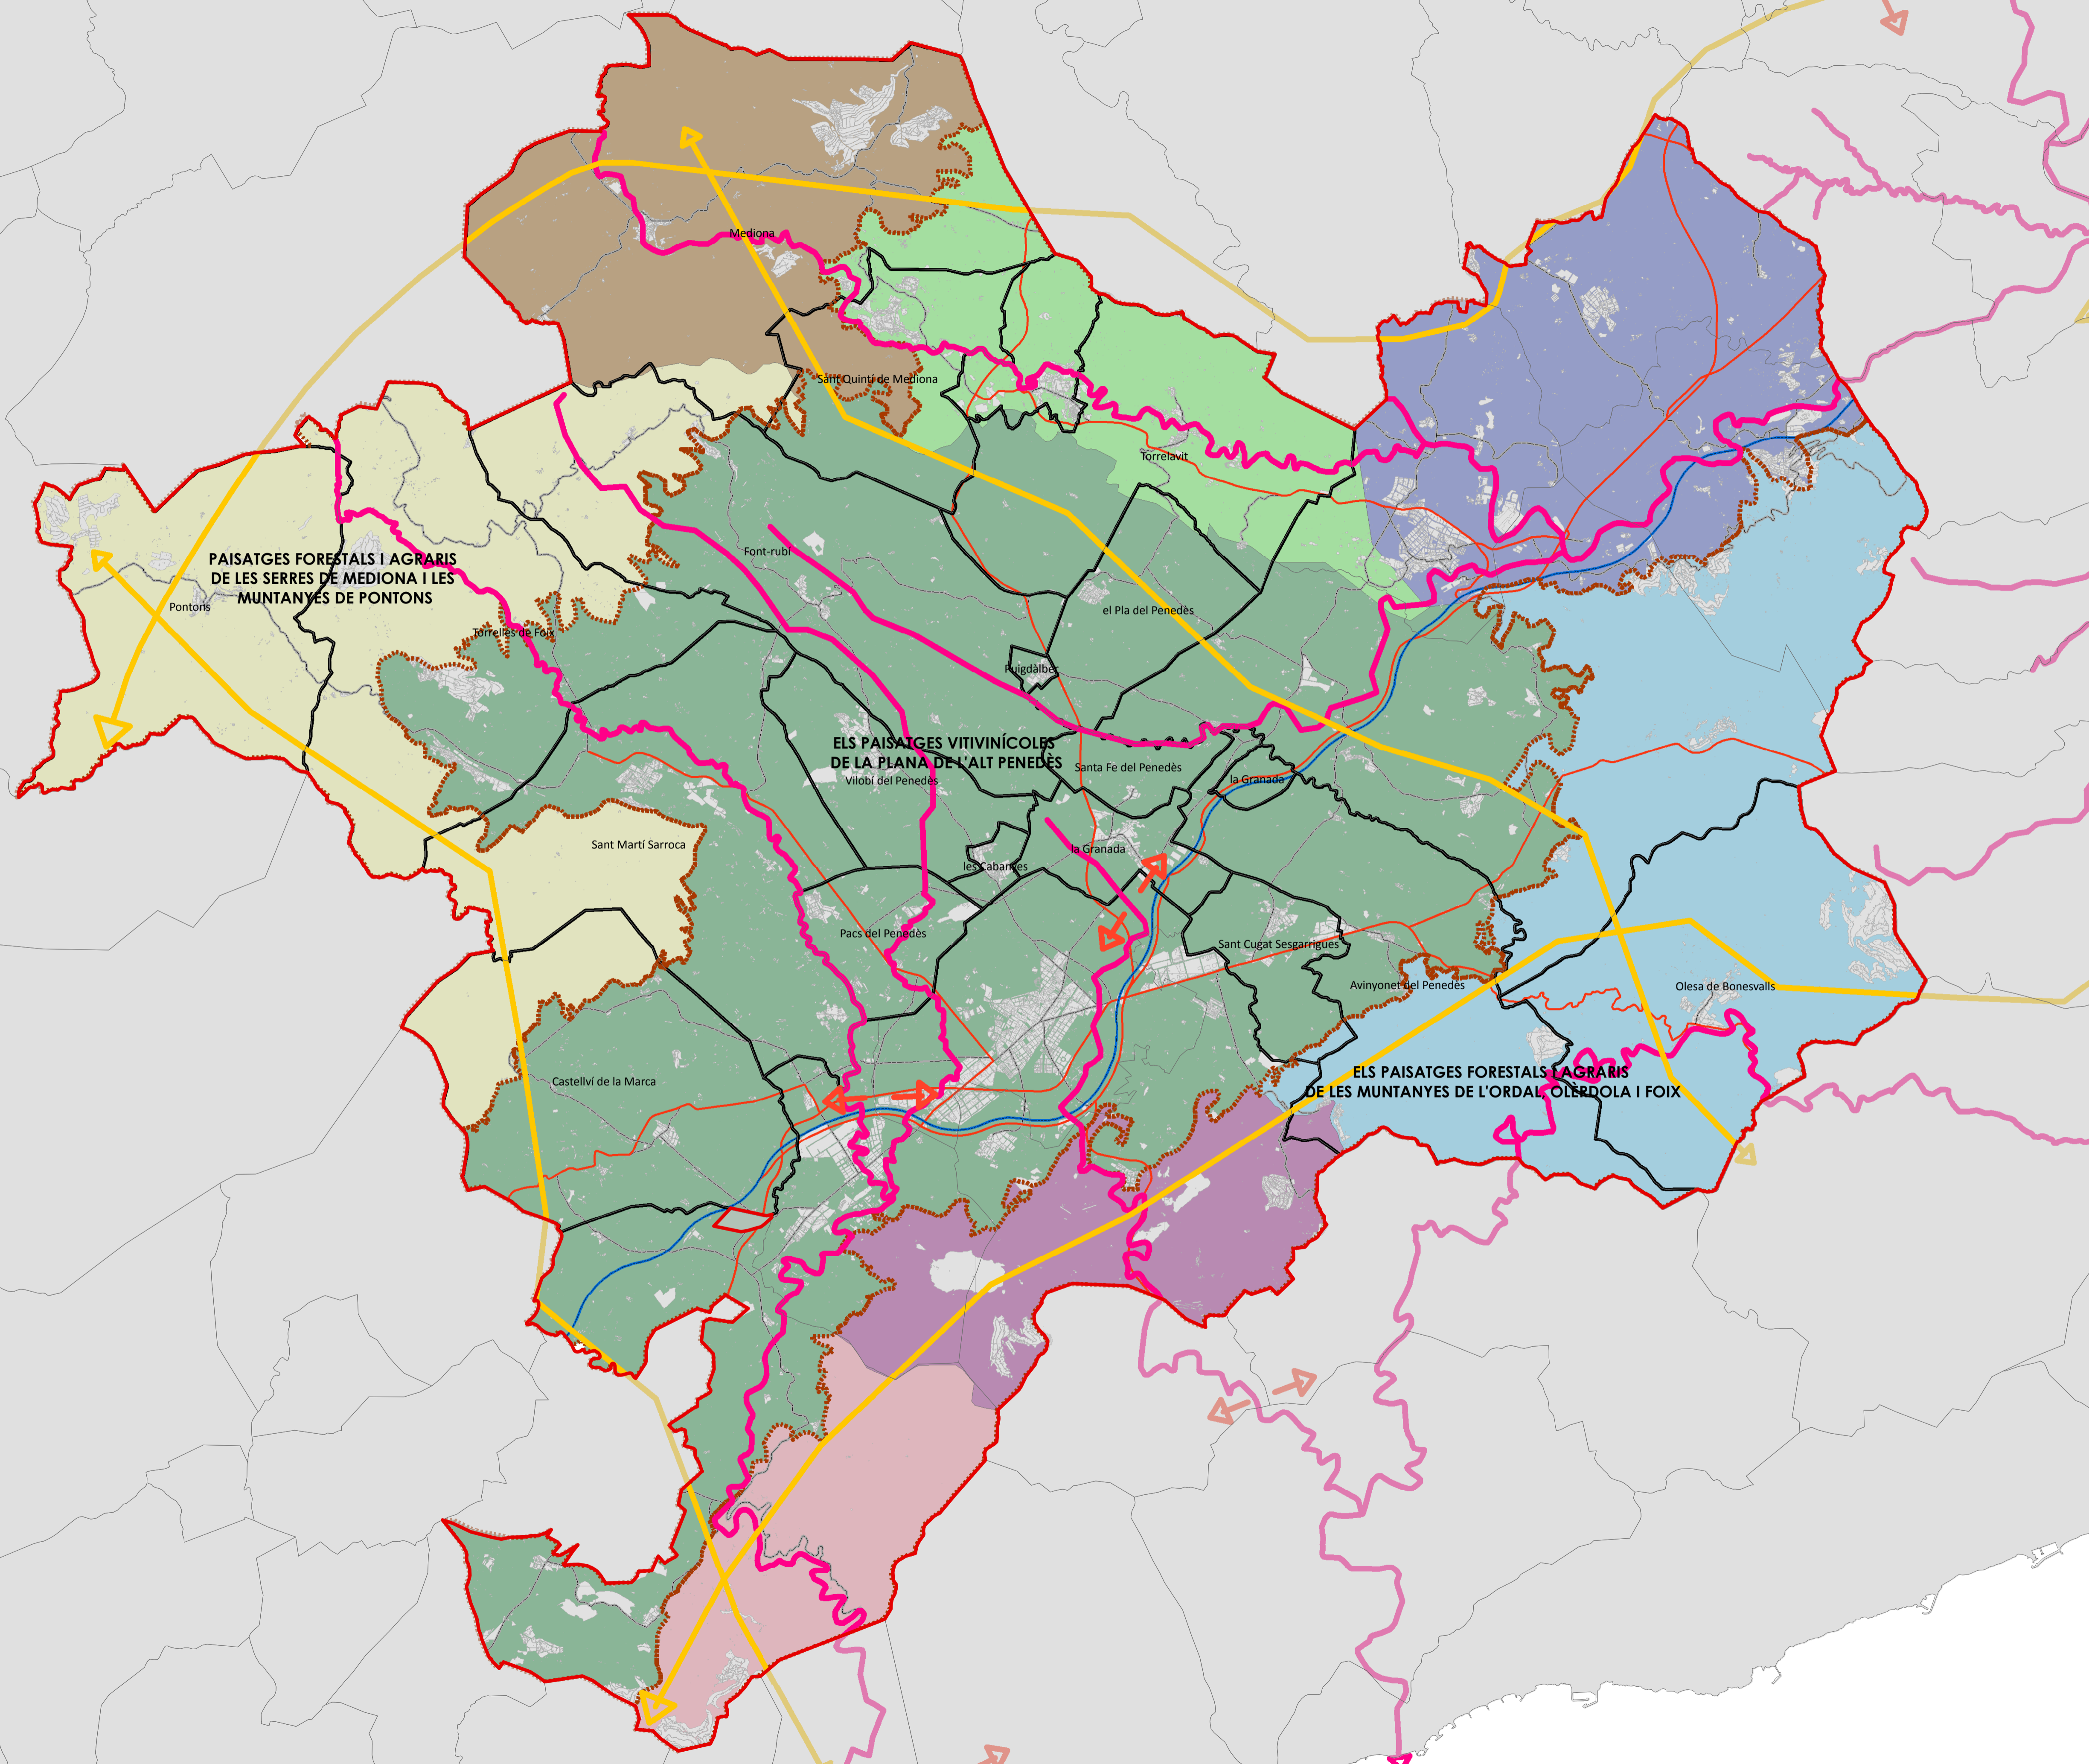

□ Municipis de l'A21 de l'Alt Penedès

□ Comarca de l'Alt Penedès

**Xarxa viària**

- Autopistes i Autovies
- Carreteres estructurants 1es i 2es
- Carretres integrades

**CONNECTORS**

- Connectors
- Connectors amenaçats per continus urbans
- Corredors fluvials

**PAISATGE**

□ Unitats de paisatge

**Subunitats de paisatge de l'Alt Penedès**

- Els paisatges agroforestals de la vall de riu de Bitlles
- Els paisatges forestals d'Olerdola
- Els paisatges forestals de les muntanyes de Pontons
- Els paisatges forestals del Foix
- Els paisatges forestals i agraris de la capçalera del Mediona
- Els paisatges forestals i agraris de les muntanyes de l'Ordal i les serres de les Planes, Riés i les Gonyoles
- Els paisatges forestals i agraris del tram final del riu Anoia
- Els paisatges vitivinícoles de la plana

**AGENDA 21 SUPRAMUNICIPAL  
18 municipis Alt Penedès**

**Plànol supramunicipal  
Unitats paisatgístiques i connectors**

**PAISATGES FORESTALS I AGRARIS  
DE LES SERRES DE MEDIONA I LES  
MUNTANYES DE PONTONS**

**ELS PAISATGES VITIVINÍCOLES  
DE LA PLANA DE L'ALT PENEDE'S**

**ELS PAISATGES FORESTALS I AGRARIS  
DE LES MUNTANYES DE L'ORDAL, OLERDOLA I FOIX**