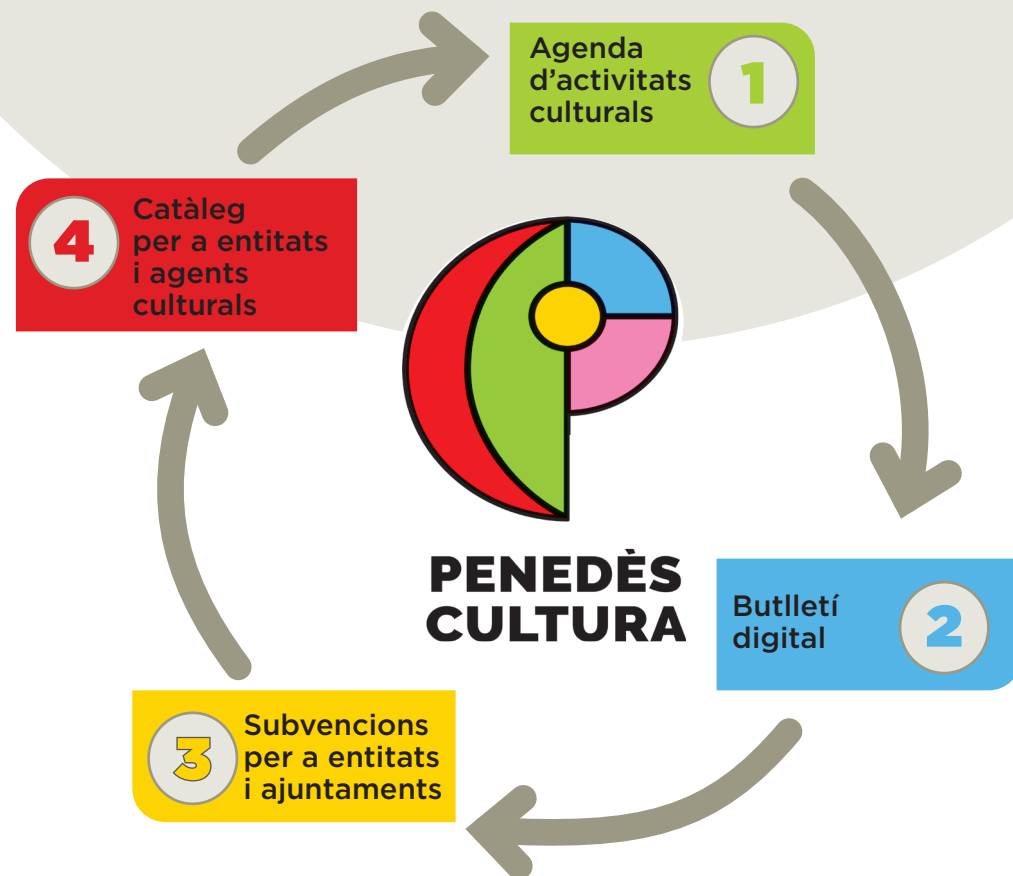

Amb la participació dels ajuntaments de la comarca

Avinyonet del Penedès
Les Cabanyes
Castellet i la Gornal
Castellví de la Marca
Font-rubí
Gelida
La Granada
Mediona
Olèrdola

Olesa de Bonesvalls
Pacs del Penedès
El Pla del Penedès
Pontons
Puigdàlber
Sant Cugat Sesgarrigues
Sant Llorenç d'Hortons
Sant Martí Sarroca
Sant Pere de Riudebitlles
Sant Quintí de Mediona
Sant Sadurní d'Anoia
Santa Fe del Penedès
Santa Margarida i els Monjos
Subirats
Torrelavit
Torrelles de Foix
Vilafranca del Penedès
Vilobí de Penedès

I la col·laboració de moltes entitats

CONSELL COMARCAL
ALT PENEDEÈS

Diputació
Barcelona

PENEDEÈS
TURISME

1

Consulta l'AGENDA D'ACTIVITATS CULTURALS de l'Alt Penedès; hi trobaràs moltes activitats i plans per fer. No et quedis a casa i gaudeix de la comarca!